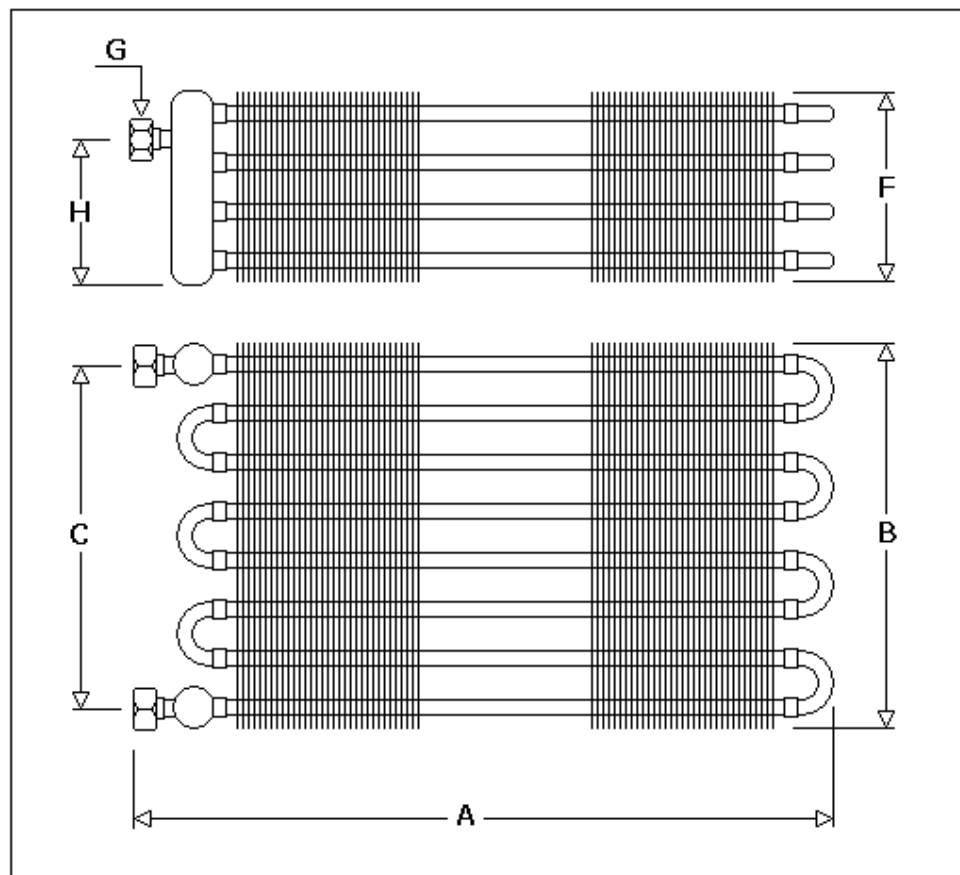

Per eventuali batterie non riportate in catalogo vogliate interpellare il nostro ufficio tecnico.

Tipo	n° tubi	n° ranghi	litri H2O	peso kg	Dimensioni					
					A	B	C	D	F	G
CA 02	6	2	1,7	5	715	216	180	170	3/4"	72
CA 03		3	2,8	7						108
CA 04		4	3,4	9						144
CA 12	6	2	2,2	6	910	216	180	170	1"	72
CA 13		3	3,3	8,5						108
CA 14		4	4,4	11						144
CA 22	10	2	3,8	9,5	910	360	324	170	1"	72
CA 23		3	4,5	14						108
CA 24		4	7,3	18,5						144
CA 32	10	2	4,8	14	1195	360	324	205	1"1/4	72
CA 33		3	5,2	19						108
CA 34		4	9,6	24						144

Per l'ordine di queste batterie
precisare tipo e modello

TIPO	B	C	D	F	G	I
C 02				72		
C 03	144	108	560	108	3/4"	175
C 04				144		
C 12				72		
C 13	144	108	800	108	3/4"	175
C 14				144		
C 22				72		
C 23	288	252	905	108	1"	245
C 24				144		
C 32				72		
C 33	360	324	1150	108	1" 1/4	245
C 34				144		