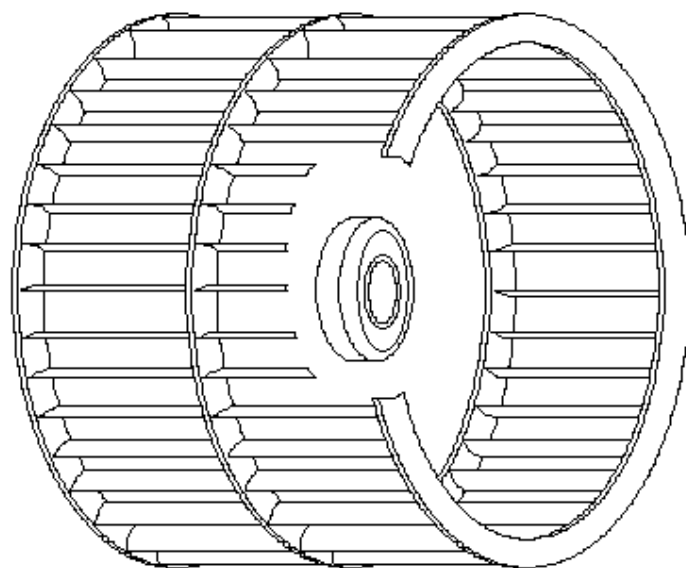

Ventole in plastica
centrifughe ed elicoidali
per unità termiche Aerferrisi

TIPO	L	Ø d	Ø D	Ø M
C 0/1	180	125	160	11
C 2	220	195	230	12,7
C 3	295	225	280	15
C 4	310	270	330	20

AERFERRISI srl

Via vittime di Bologna 14, 10156 Torino Italy
Tel. +39 011 2740283 (r.a.) Fax +39 011 2740131
www.aerferrisi.com info@aerferrisi.com